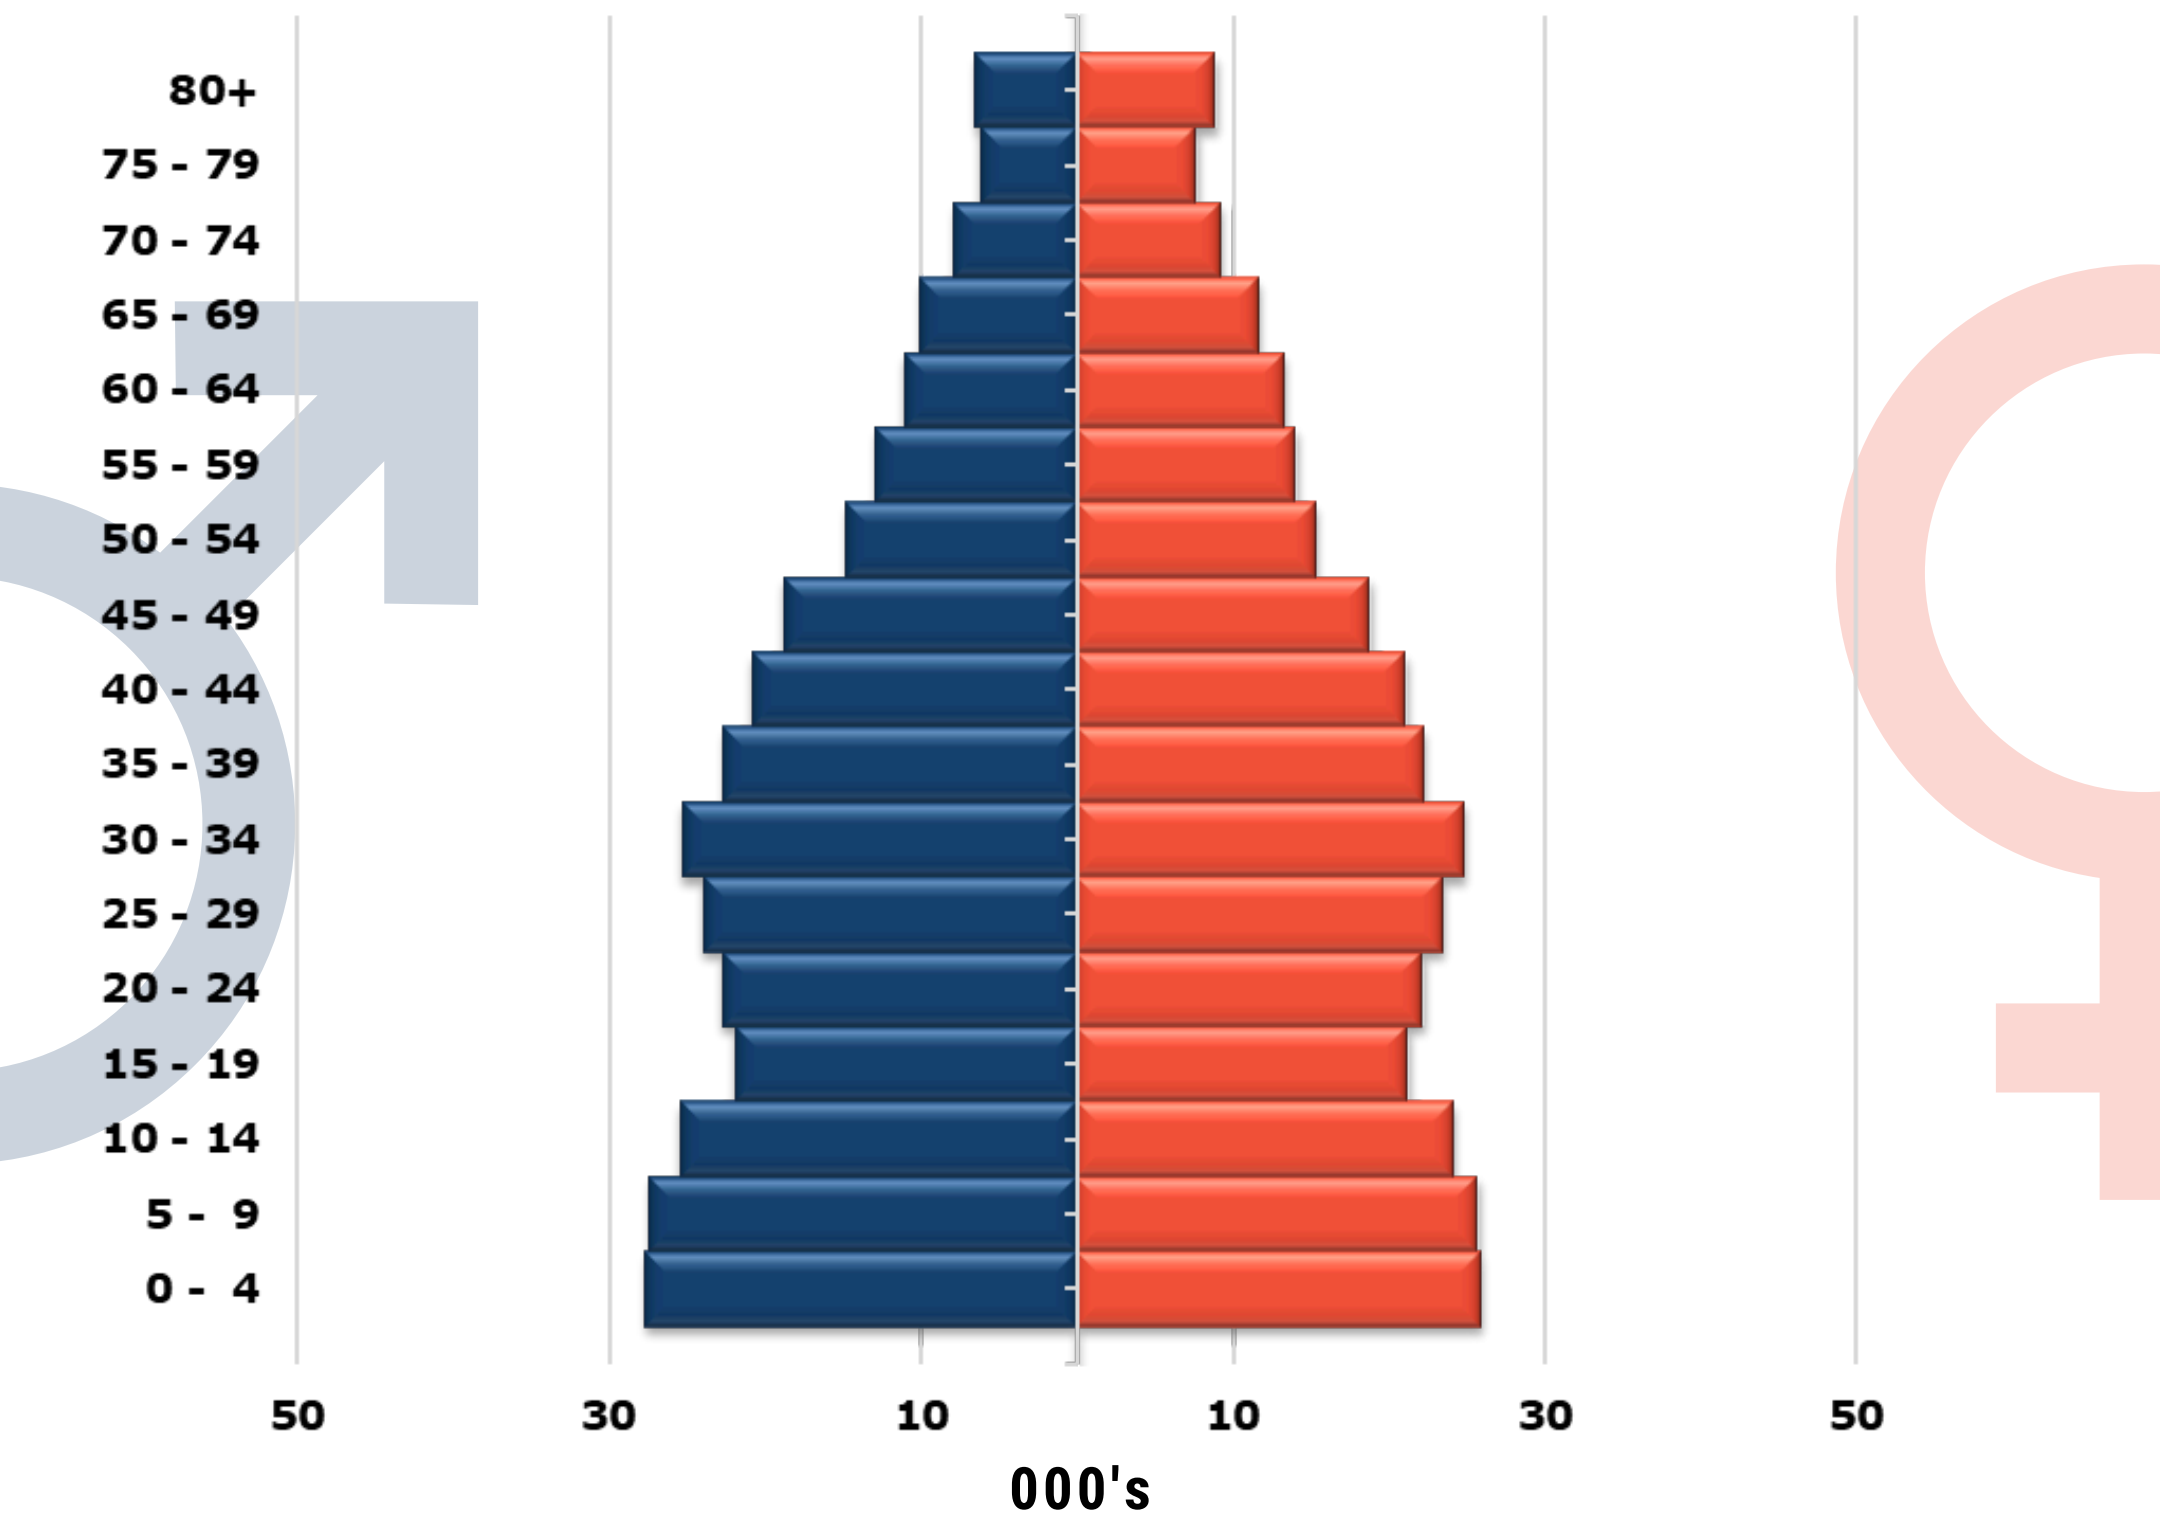

Κατανομή πληθυσμού κατά ηλικία και φύλο στα **ΕΤΗ ΑΠΟΓΡΑΦΩΝ**

2021

Κατανομή πληθυσμού κατά ηλικία και φύλο στα ΕΤΗ ΑΠΟΓΡΑΦΩΝ

Σύνολο πληθυσμού	856.960
Άντρες	416.834
Γυναίκες	440.126

2011

Κατανομή πληθυσμού κατά ηλικία και φύλο στα ΕΤΗ ΑΠΟΓΡΑΦΩΝ

Σύνολο πληθυσμού **703.529**
Άντρες **345.322**
Γυναίκες **358.207**

2001

Κατανομή πληθυσμού κατά ηλικία και φύλο στα ΕΤΗ ΑΠΟΓΡΑΦΩΝ

Σύνολο πληθυσμού	615.013
Άντρες	306.383
Γυναίκες	308.630

1992

Κατανομή πληθυσμού κατά ηλικία και φύλο στα ΕΤΗ ΑΠΟΓΡΑΦΩΝ

Σύνολο πληθυσμού **522.845**

Άντρες **259.938**

Γυναίκες **262.907**

1982