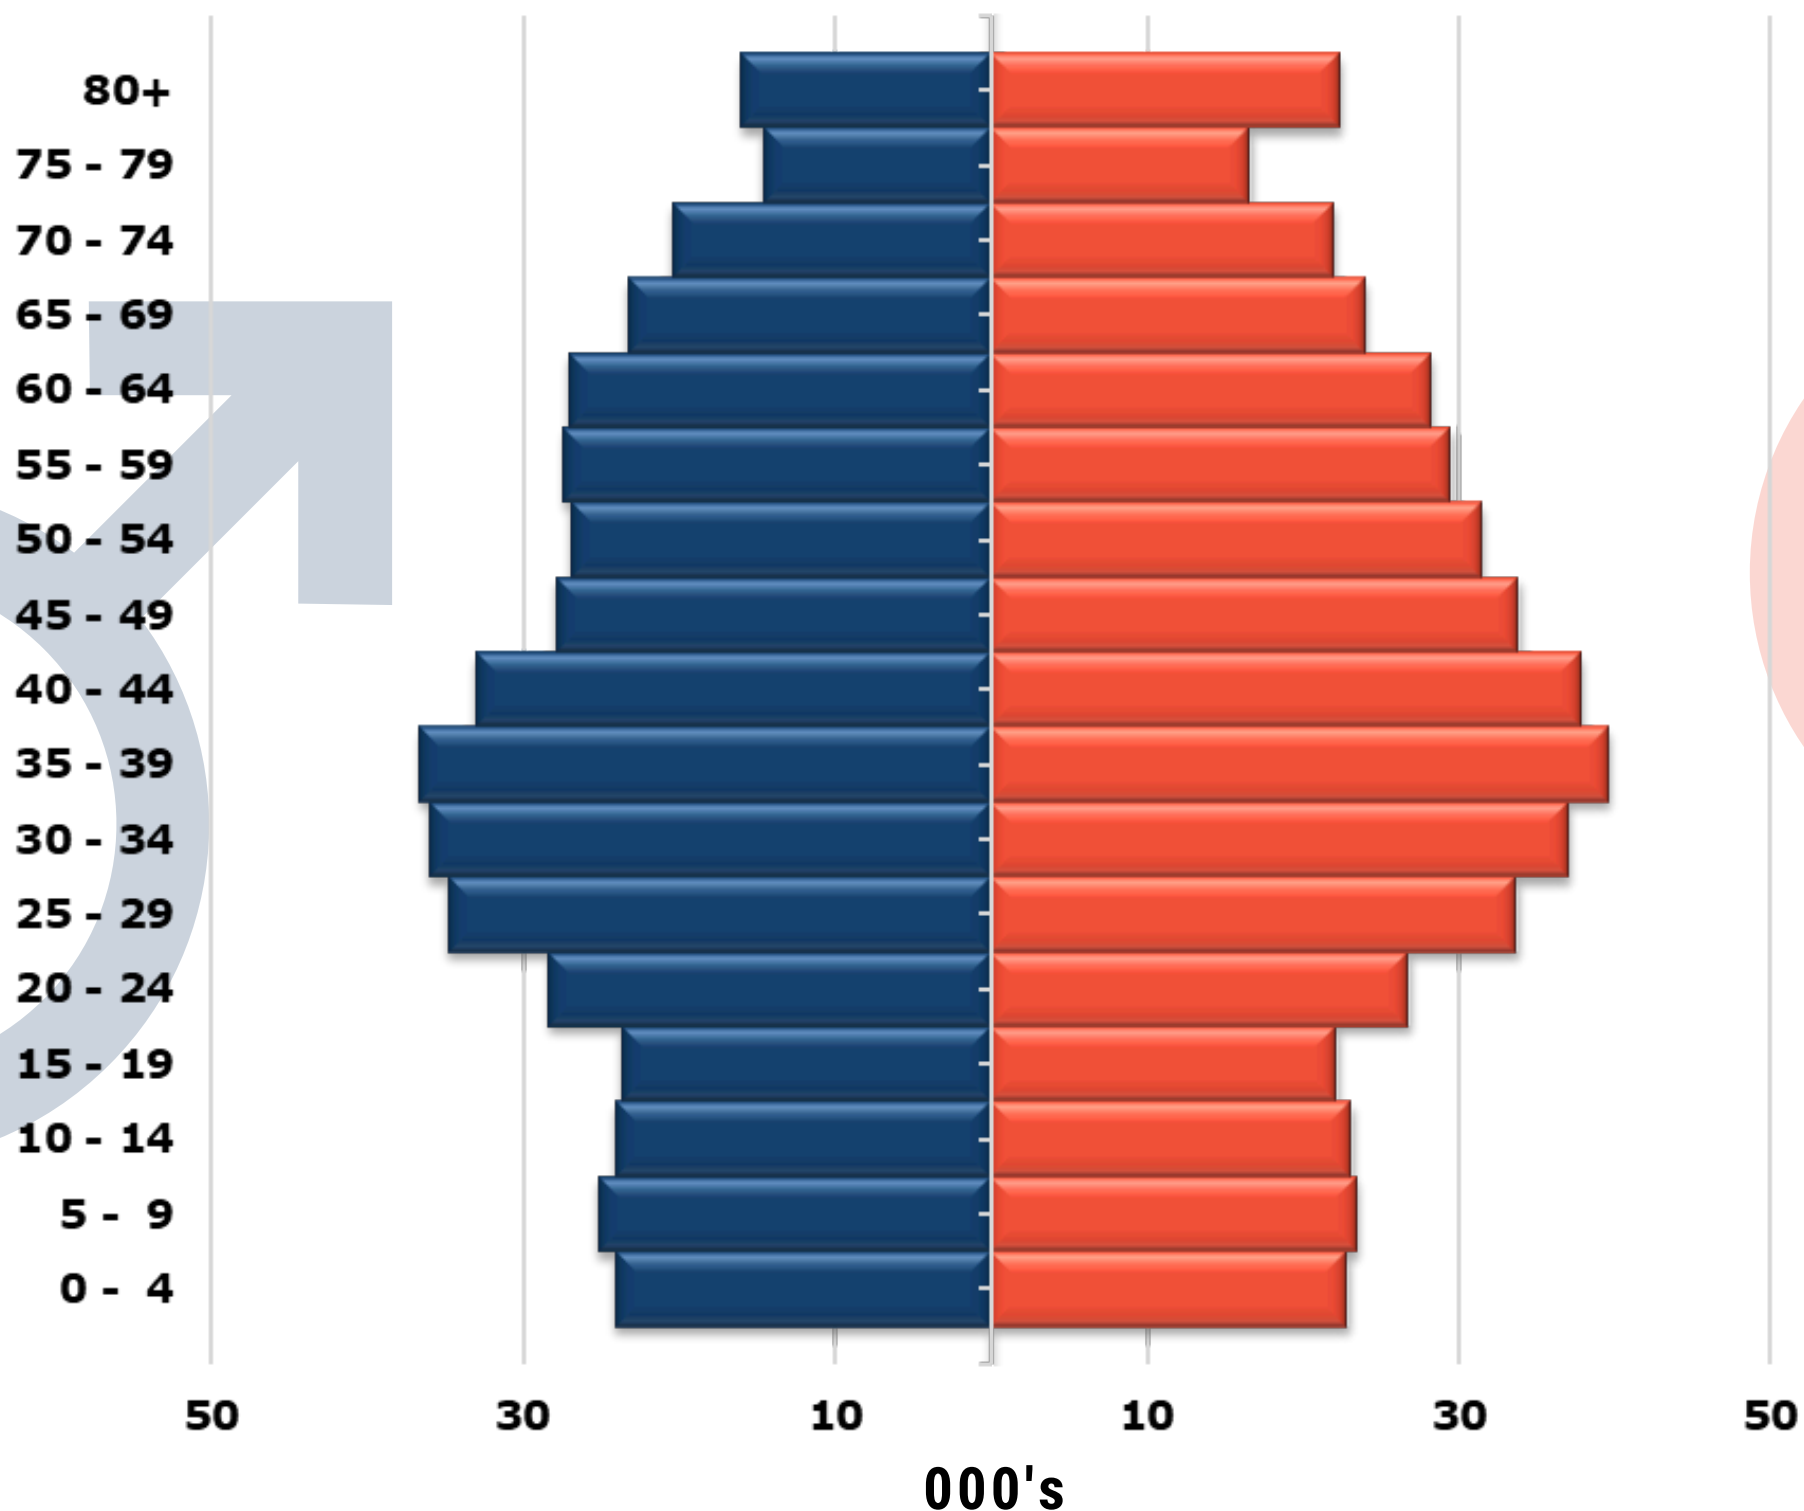

Κατανομή πληθυσμού κατά ηλικία και φύλο στα **ΕΤΗ ΑΠΟΓΡΑΦΩΝ**

2021

Κατανομή πληθυσμού κατά ηλικία και φύλο στα ΕΤΗ ΑΠΟΓΡΑΦΩΝ

Σύνολο πληθυσμού	856.960
Άντρες	416.834
Γυναίκες	440.126

2011

Κατανομή πληθυσμού κατά ηλικία και φύλο στα ΕΤΗ ΑΠΟΓΡΑΦΩΝ

Σύνολο πληθυσμού **703.529**
Άντρες **345.322**
Γυναίκες **358.207**

2001

Κατανομή πληθυσμού κατά ηλικία και φύλο στα ΕΤΗ ΑΠΟΓΡΑΦΩΝ

Σύνολο πληθυσμού	615.013
Άντρες	306.383
Γυναίκες	308.630

1992

Κατανομή πληθυσμού κατά ηλικία και φύλο στα ΕΤΗ ΑΠΟΓΡΑΦΩΝ

Σύνολο πληθυσμού **522.845**

Άντρες **259.938**

Γυναίκες **262.907**

1982