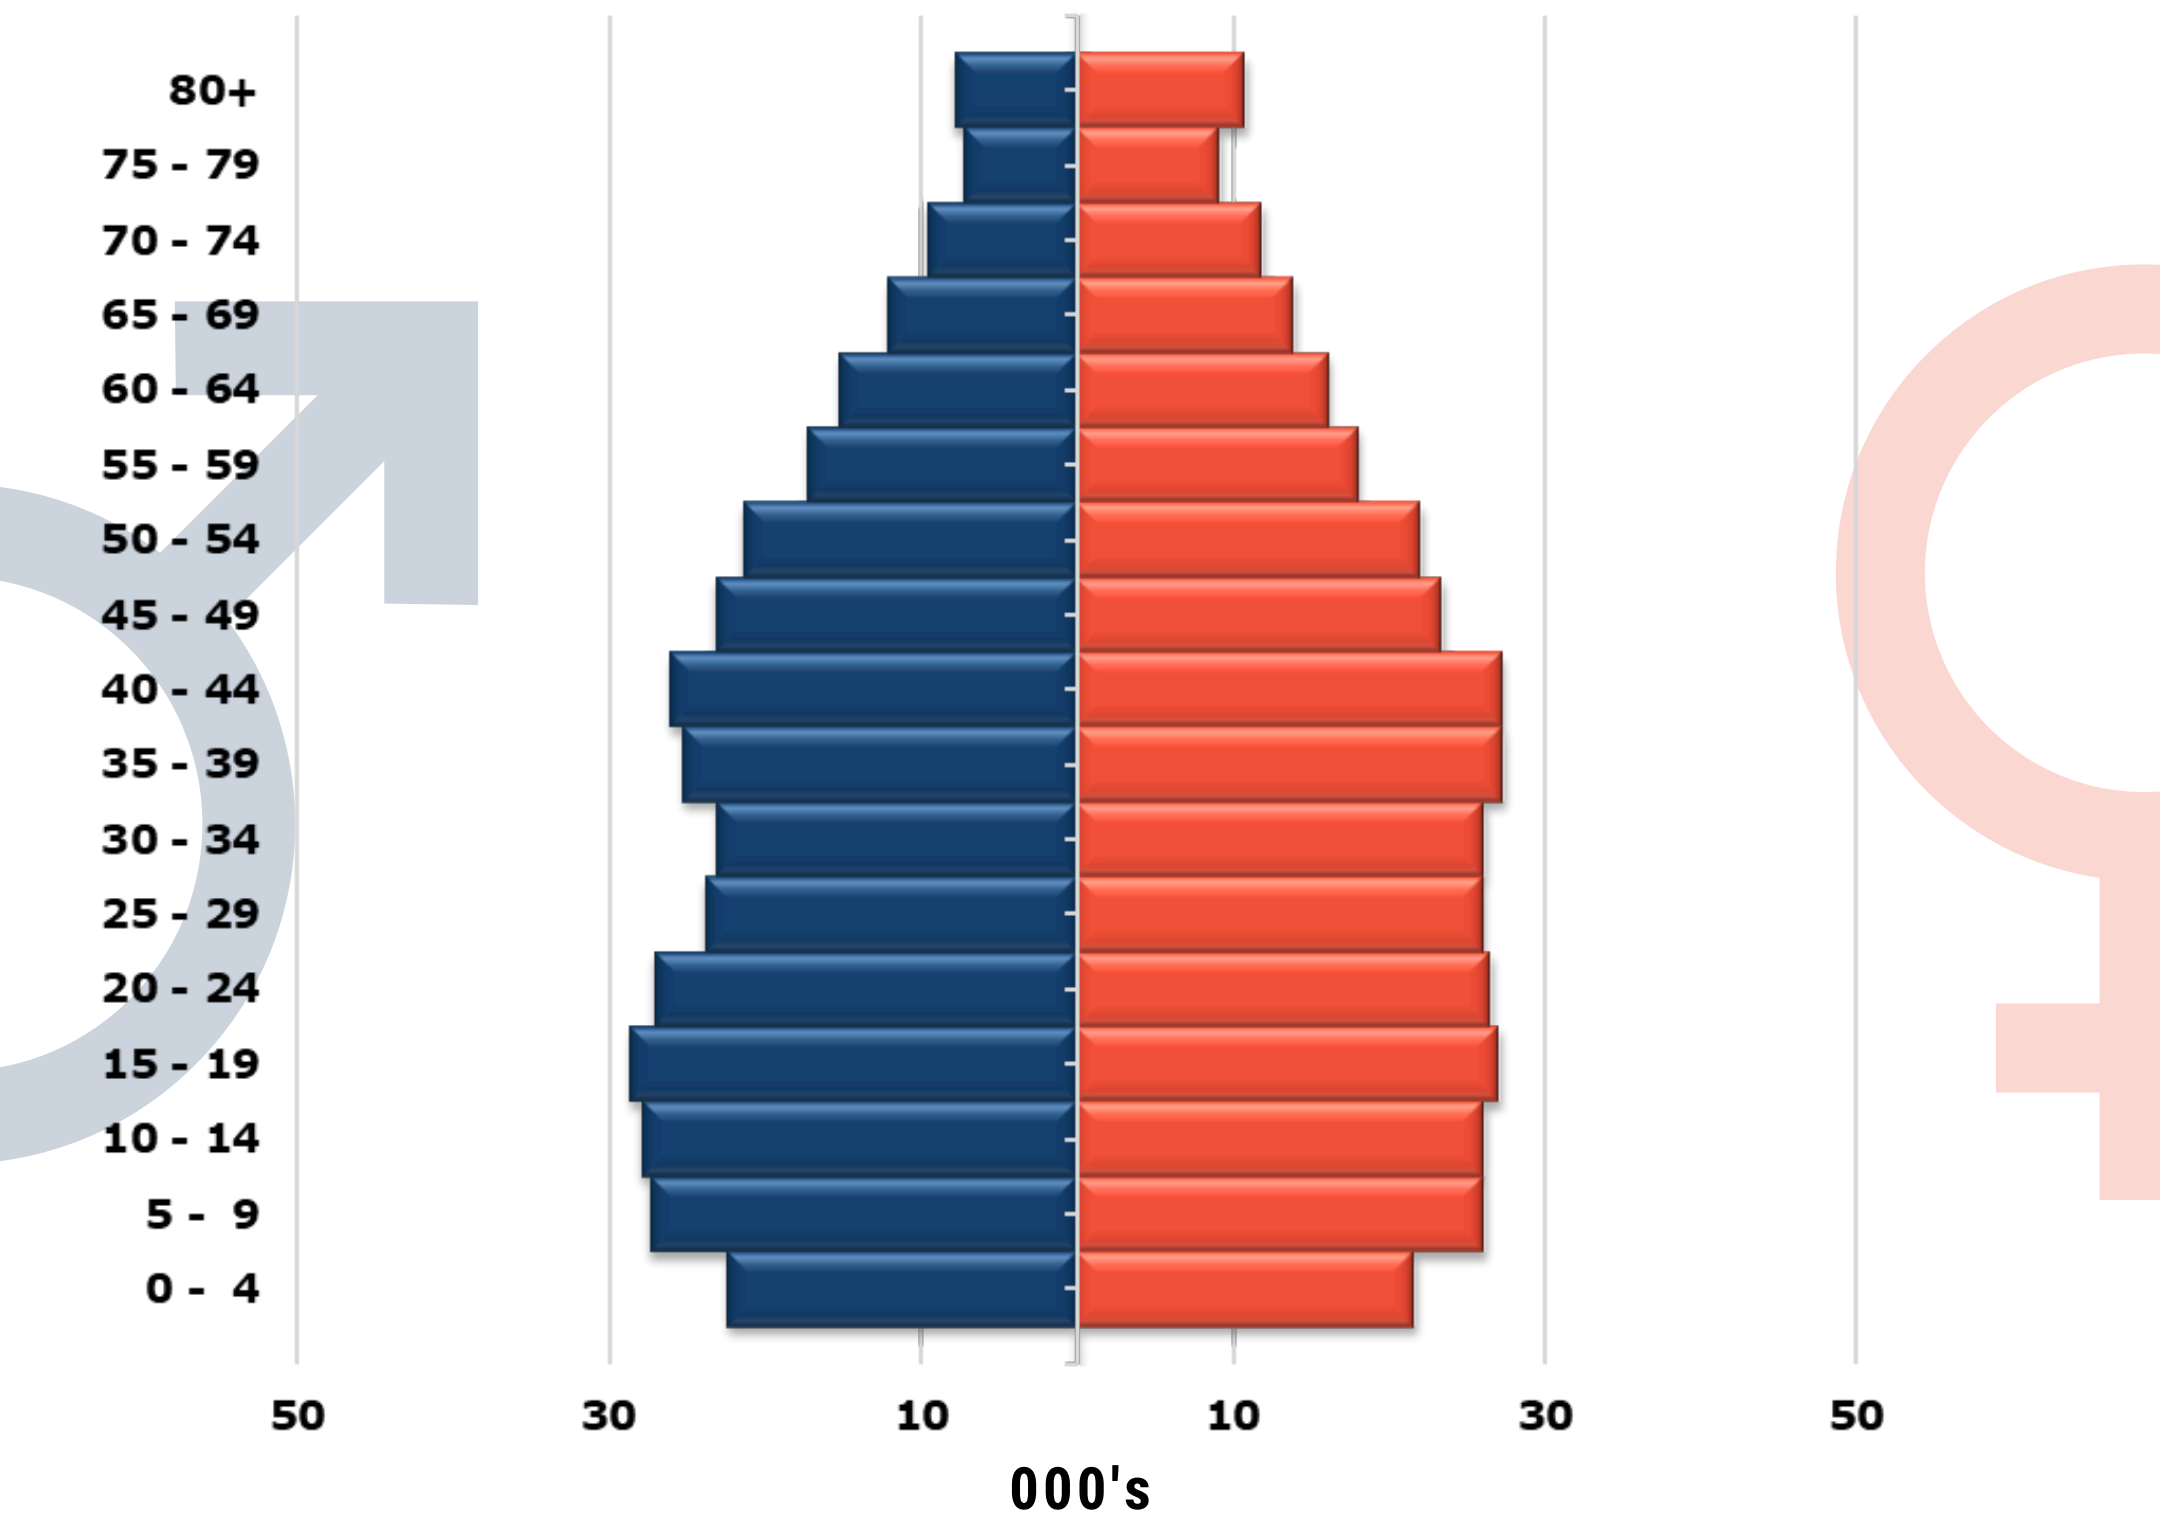

Κατανομή πληθυσμού κατά ηλικία και φύλο στα **ΕΤΗ ΑΠΟΓΡΑΦΩΝ**

2021

Κατανομή πληθυσμού κατά ηλικία και φύλο στα ΕΤΗ ΑΠΟΓΡΑΦΩΝ

Σύνολο πληθυσμού	856.960
Άντρες	416.834
Γυναίκες	440.126

2011

Κατανομή πληθυσμού κατά ηλικία και φύλο στα ΕΤΗ ΑΠΟΓΡΑΦΩΝ

Σύνολο πληθυσμού **703.529**
Άντρες **345.322**
Γυναίκες **358.207**

2001

Κατανομή πληθυσμού κατά ηλικία και φύλο στα ΕΤΗ ΑΠΟΓΡΑΦΩΝ

Σύνολο πληθυσμού	615.013
Άντρες	306.383
Γυναίκες	308.630

1992

Κατανομή πληθυσμού κατά ηλικία και φύλο στα ΕΤΗ ΑΠΟΓΡΑΦΩΝ

Σύνολο πληθυσμού **522.845**

Άντρες **259.938**

Γυναίκες **262.907**

1982