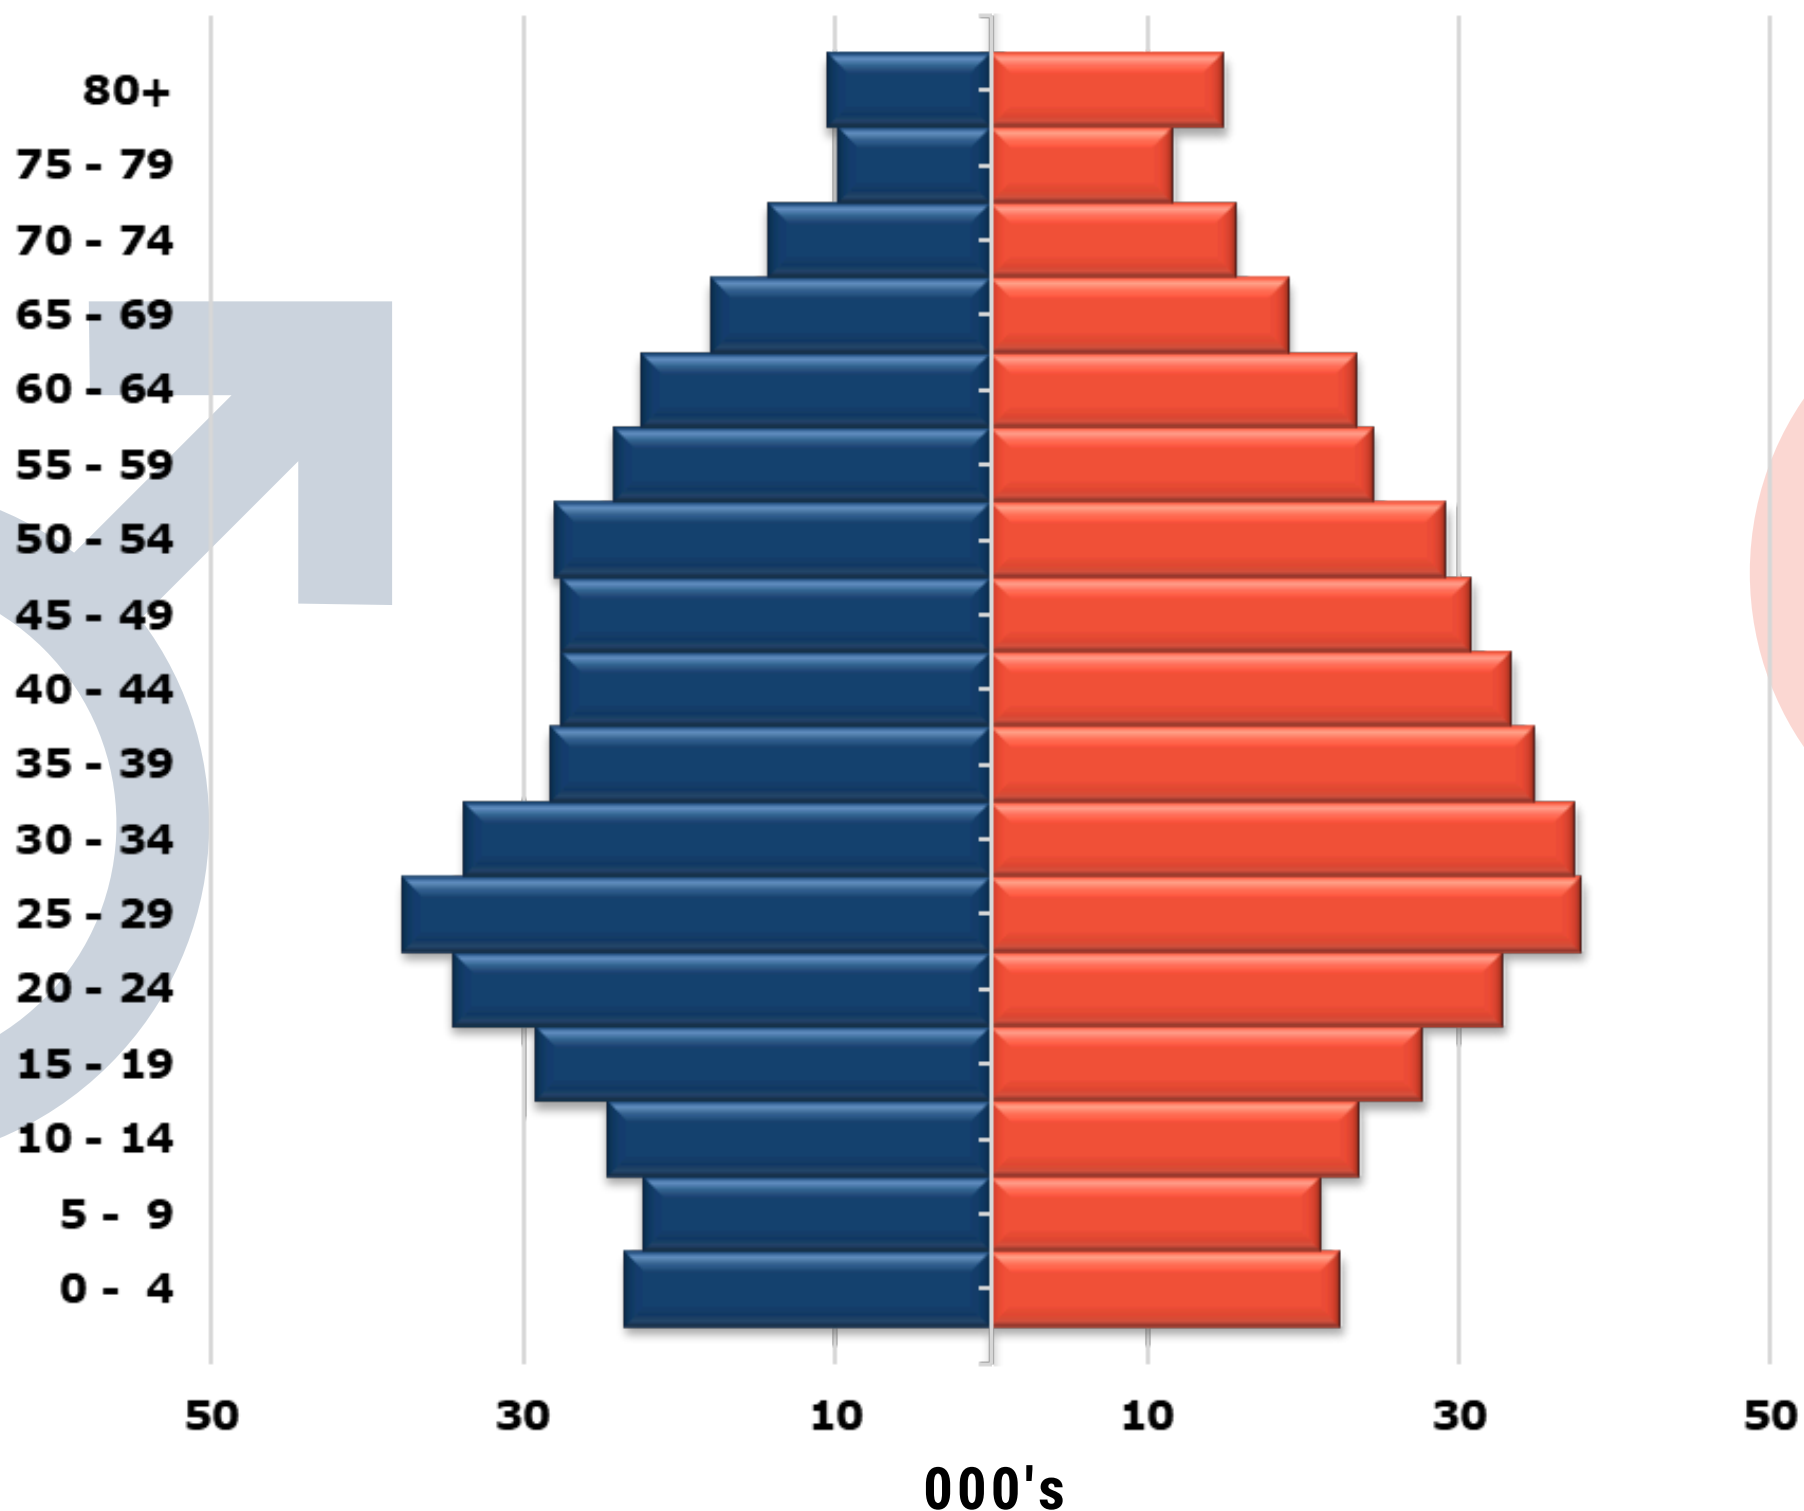

Κατανομή πληθυσμού κατά ηλικία και φύλο στα **ΕΤΗ ΑΠΟΓΡΑΦΩΝ**

2021

Κατανομή πληθυσμού κατά ηλικία και φύλο στα ΕΤΗ ΑΠΟΓΡΑΦΩΝ

Σύνολο πληθυσμού	856.960
Άντρες	416.834
Γυναίκες	440.126

2011

Κατανομή πληθυσμού κατά ηλικία και φύλο στα ΕΤΗ ΑΠΟΓΡΑΦΩΝ

Σύνολο πληθυσμού **703.529**
Άντρες **345.322**
Γυναίκες **358.207**

2001

Κατανομή πληθυσμού κατά ηλικία και φύλο στα ΕΤΗ ΑΠΟΓΡΑΦΩΝ

Σύνολο πληθυσμού	615.013
Άντρες	306.383
Γυναίκες	308.630

1992

Κατανομή πληθυσμού κατά ηλικία και φύλο στα ΕΤΗ ΑΠΟΓΡΑΦΩΝ

Σύνολο πληθυσμού **522.845**

Άντρες **259.938**

Γυναίκες **262.907**

1982